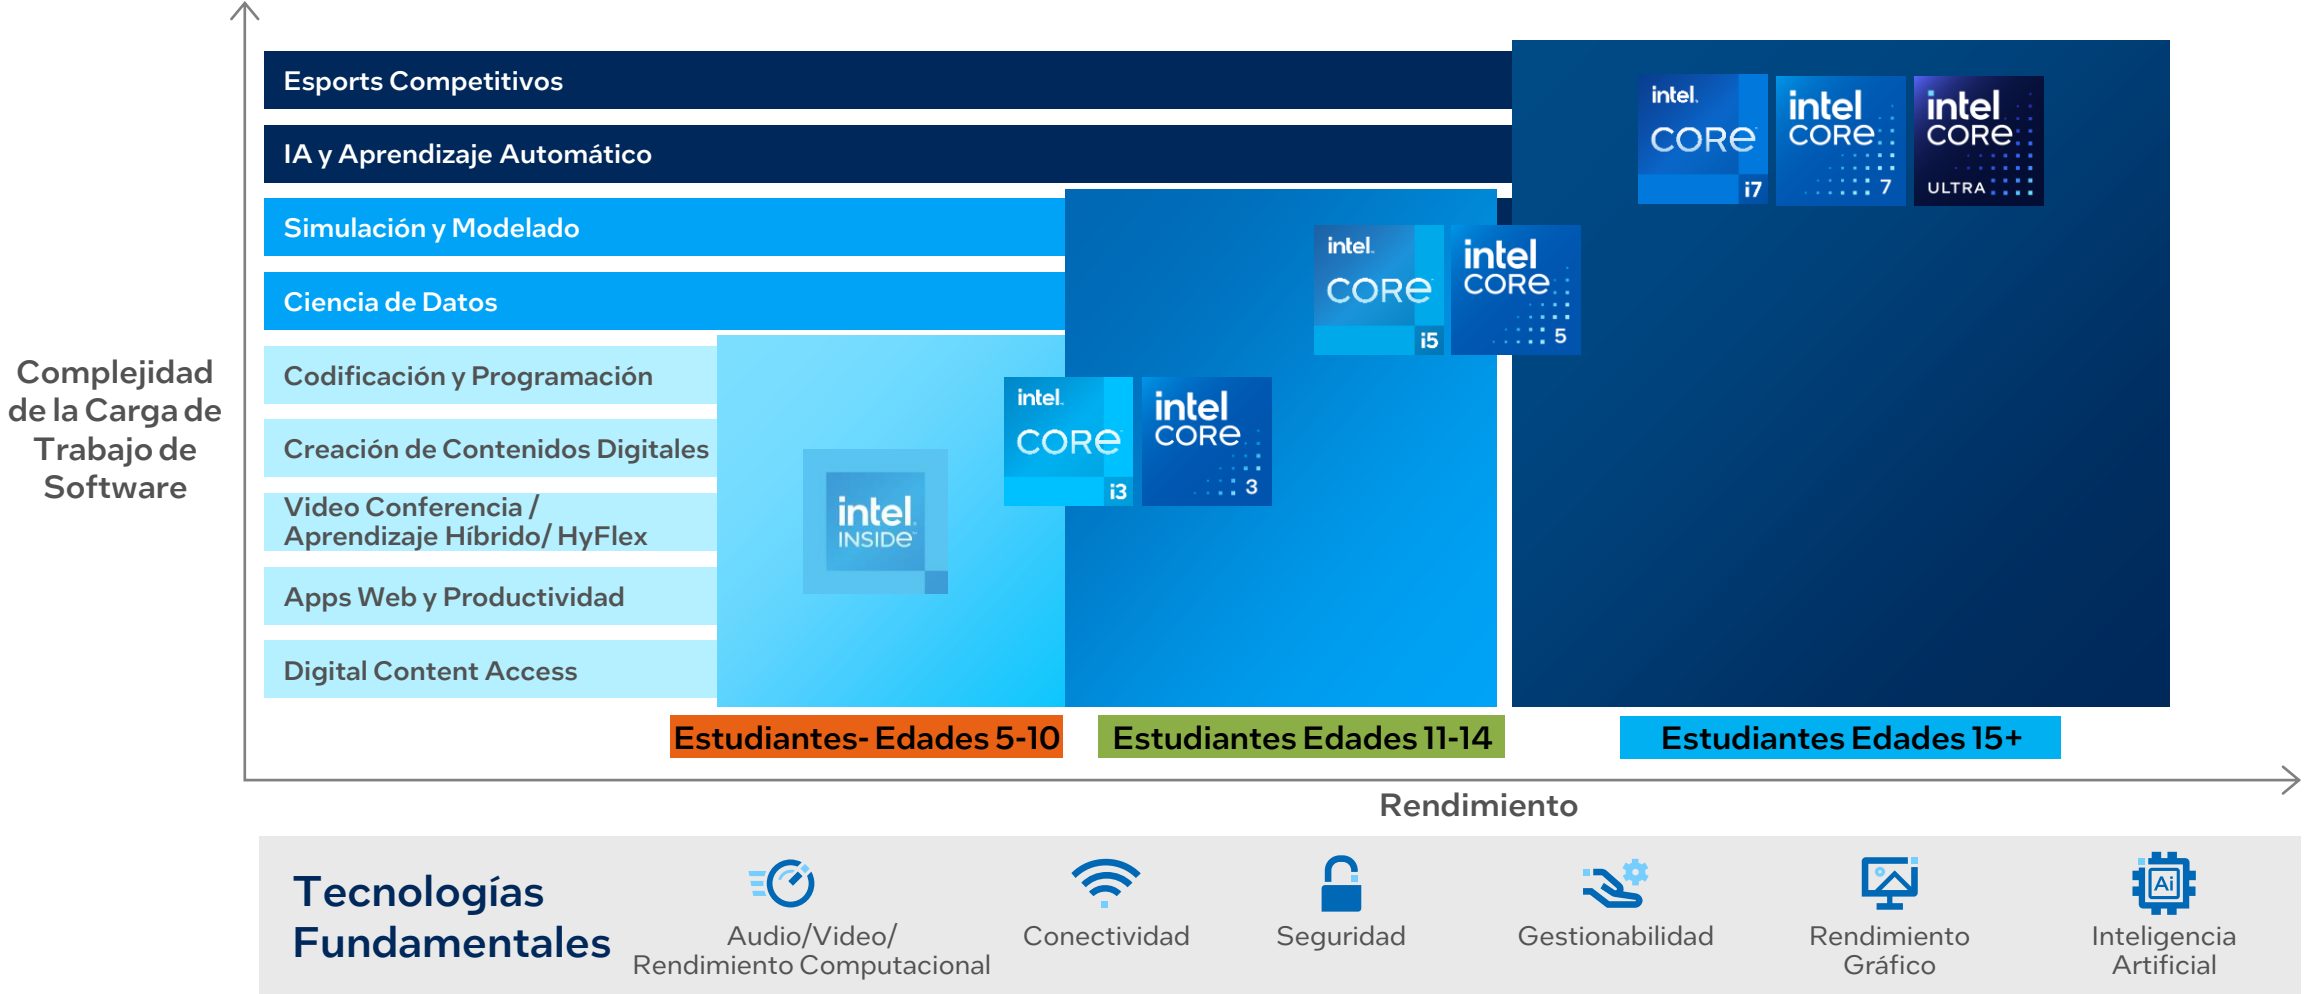

Intel Ofrece una Variedad de Opciones para Todos los Estudiantes

Intel Ofrece una Variedad de Opciones para Educadores

Procesadores Intel® Core™ Ultra

Primera plataforma de PC de Intel con unidad de procesamiento neuronal (NPU) incorporada para la optimización de cargas de trabajo de educación para hoy y mañana (productividad, creatividad, seguridad)